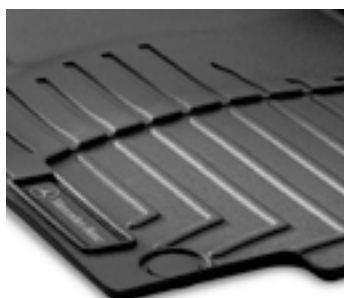

Gummibakkesæt

Komplet sæt gummibakker

kr. 1.665,-